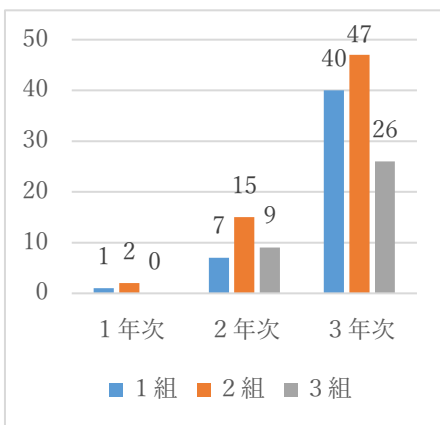

クラス別貸出冊数発表！！

(集計期間：平成31年4月1日～令和2年2月20日)

今年度最も多くの本を借りたクラスは3年2組でした！年次ごとでは、1年次3冊、2年次31冊、3年次113冊という結果になりました。今年度は1・2年次生の利用が非常に少なかったように思います。1年次のみなさんは、来年度から教室が西校舎となるのでぜひ積極的に利用してください(^o^)

本を返していない

みなさんへ

おねがい

該当者には担任の先生を通して何度かお知らせを配付していましたが、それでもまだ返却していない人が数名います。紛失・破損の場合には弁償となりますので、司書に申し出てください。図書館の本は伊具高生みんなのもので、借りたら責任をもって管理し、貸出期限は守りましょう！！